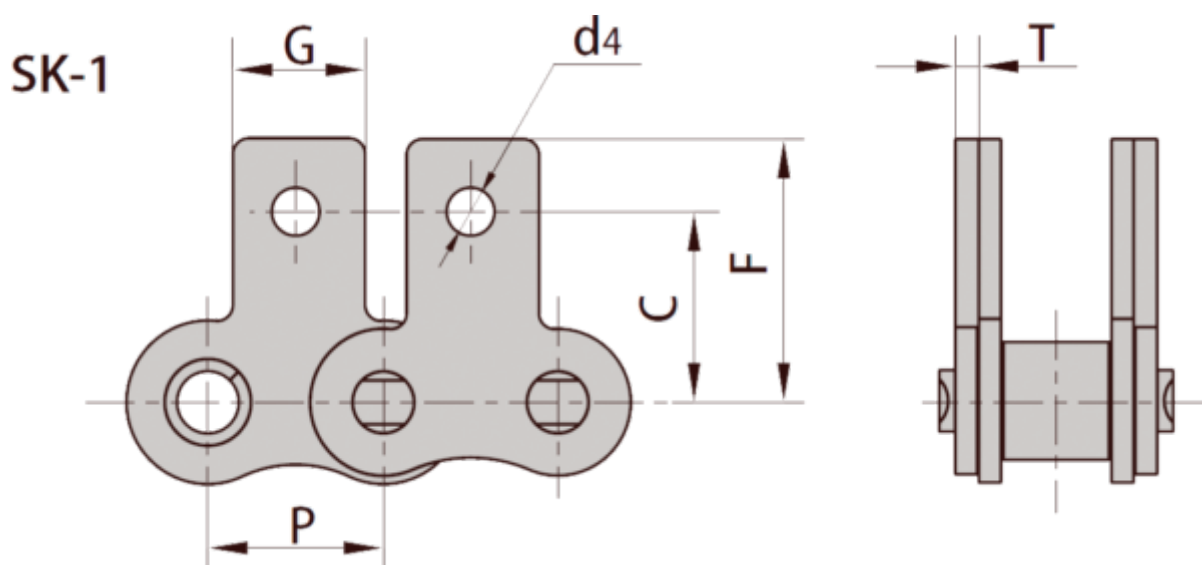

Varenummer: 6100110061022

Beskrivelse: 10B1

SK1 Opretstående begge sider, 1 hul, medbringer med fjederlås

Mål

C = 16.50

d4 = 5.3

F = 22.95

G = 14.3

P = 15.875

T = 1.70